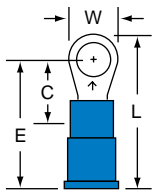

Ring Tongues - Vinyl Insulated Brazed Seam 16-14 AWG

Product Number [†]	Wire		Stud Size	W	C	L	E	Thickness	Barrel Length	Barrel I.D.	Maximum Insulation Diameter	Terminals per:	
	UPC (054007-)	Range (AWG)										Carton	Case
MV14-4R/SX	22369	16-14	4	0.25	0.22	0.80	0.67	0.030	0.25	0.090	0.170	100	500
MV14-4R/SK	01412	16-14	4	0.25	0.22	0.80	0.67	0.030	0.25	0.090	0.170	—	1000
MV14-6R/SX	22377	16-14	6	0.25	0.22	0.80	0.67	0.030	0.25	0.090	0.170	100	500
MV14-6R/SK	01414	16-14	6	0.25	0.22	0.80	0.67	0.030	0.25	0.090	0.170	—	1000
MV14-8R/SK	01417	16-14	8	0.25	0.22	0.80	0.67	0.030	0.25	0.090	0.170	—	1000
MV14-8R/LX	22385	16-14	8	0.31	0.33	0.93	0.78	0.030	0.25	0.090	0.170	100	500
MV14-8R/LK	01419	16-14	8	0.31	0.33	0.93	0.78	0.030	0.25	0.090	0.170	—	1000
MV14-10RK	01420	16-14	10	0.33	0.29	0.90	0.74	0.030	0.25	0.090	0.170	—	1000
MV14-10R/LX	22393	16-14	10	0.31	0.33	0.93	0.78	0.030	0.25	0.090	0.170	100	500
MV14-10R/LK	01421	16-14	10	0.31	0.33	0.93	0.78	0.030	0.25	0.090	0.170	—	1000
MV14-14R/SX	22401	16-14	1/4	0.47	0.40	1.08	0.85	0.030	0.25	0.090	0.170	100	500
MV14-14R/SK	01422	16-14	1/4	0.47	0.40	1.08	0.85	0.030	0.25	0.090	0.170	—	1000
MV14-516R/SX	49615	16-14	5/16	0.47	0.40	1.08	0.85	0.030	0.25	0.090	0.170	100	500
MV14-516R/SK	01424	16-14	5/16	0.47	0.40	1.08	0.85	0.030	0.25	0.090	0.170	—	1000
MV14-38RX	22421	16-14	3/8	0.56	0.40	1.13	0.85	0.030	0.25	0.090	0.170	100	500
MV14-38RK	00546	16-14	3/8	0.56	0.40	1.13	0.85	0.030	0.25	0.090	0.170	—	1000

MV14-4R/S
Stud Size 4
Wire Range 16-14

MV14-6R/S
Stud Size 6
Wire Range 16-14

MV14-8R/S
Stud Size 8
Wire Range 16-14

MV14-8R/L
Stud Size 8
Wire Range 16-14

Stud Size
Wire Range

MV14-10R
Stud Size 10
Wire Range 16-14

MV14-10R/L
Stud Size 10
Wire Range 16-14

MV14-14R/S
Stud Size 1/4
Wire Range 16-14

MV14-516R/S
Stud Size 5/16
Wire Range 16-14

MV14-38R
Stud Size 3/8
Wire Range 16-14

Stud Size
Wire Range