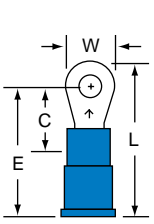

Ring Tongues - Vinyl Insulated Brazed Seam 16-14 AWG

Product Number [†]	Wire		Stud Size	W	C	L	E	Thickness	Barrel Length	Barrel I.D.	Maximum Insulation Diameter	Terminals per:	
	UPC (054007-)	Range (AWG)										Carton	Case
MV14-4R/SX	22369	16-14	4	0.25	0.22	0.80	0.67	0.030	0.25	0.090	0.170	100	500
MV14-4R/SK	01412	16-14	4	0.25	0.22	0.80	0.67	0.030	0.25	0.090	0.170	—	1000
MV14-6R/SX	22377	16-14	6	0.25	0.22	0.80	0.67	0.030	0.25	0.090	0.170	100	500
MV14-6R/SK	01414	16-14	6	0.25	0.22	0.80	0.67	0.030	0.25	0.090	0.170	—	1000
MV14-8R/SK	01417	16-14	8	0.25	0.22	0.80	0.67	0.030	0.25	0.090	0.170	—	1000
MV14-8R/LX	22385	16-14	8	0.31	0.33	0.93	0.78	0.030	0.25	0.090	0.170	100	500
MV14-8R/LK	01419	16-14	8	0.31	0.33	0.93	0.78	0.030	0.25	0.090	0.170	—	1000
MV14-10RK	01420	16-14	10	0.33	0.29	0.90	0.74	0.030	0.25	0.090	0.170	—	1000
MV14-10R/LX	22393	16-14	10	0.31	0.33	0.93	0.78	0.030	0.25	0.090	0.170	100	500
MV14-10R/LK	01421	16-14	10	0.31	0.33	0.93	0.78	0.030	0.25	0.090	0.170	—	1000
MV14-14R/SX	22401	16-14	1/4	0.47	0.40	1.08	0.85	0.030	0.25	0.090	0.170	100	500
MV14-14R/SK	01422	16-14	1/4	0.47	0.40	1.08	0.85	0.030	0.25	0.090	0.170	—	1000
MV14-516R/SX	49615	16-14	5/16	0.47	0.40	1.08	0.85	0.030	0.25	0.090	0.170	100	500
MV14-516R/SK	01424	16-14	5/16	0.47	0.40	1.08	0.85	0.030	0.25	0.090	0.170	—	1000
MV14-38RX	22421	16-14	3/8	0.56	0.40	1.13	0.85	0.030	0.25	0.090	0.170	100	500
MV14-38RK	00546	16-14	3/8	0.56	0.40	1.13	0.85	0.030	0.25	0.090	0.170	—	1000

MV14-4R/S
Stud Size 4
Wire Range 16-14

MV14-6R/S
Stud Size 6
Wire Range 16-14

MV14-8R/S
Stud Size 8
Wire Range 16-14

MV14-8R/L
Stud Size 8
Wire Range 16-14

Stud Size
Wire Range

MV14-10R
Stud Size 10
Wire Range 16-14

MV14-10R/L
Stud Size 10
Wire Range 16-14

MV14-14R/S
Stud Size 1/4
Wire Range 16-14

MV14-516R/S
Stud Size 5/16
Wire Range 16-14

MV14-38R
Stud Size 3/8
Wire Range 16-14

Stud Size
Wire Range