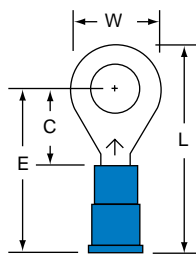

Ring Tongues - Vinyl Insulated Brazed Seam 16-14 AWG

Product Number [†]	Wire		Stud Size	W	C	L	E	Thickness	Barrel Length	Barrel I.D.	Maximum Insulation Diameter	Terminals per:	
	UPC (054007-)	Range (AWG)										Carton	Case
MV14-4R/SX	22369	16-14	4	0.25	0.22	0.80	0.67	0.030	0.25	0.090	0.170	100	500
MV14-4R/SK	01412	16-14	4	0.25	0.22	0.80	0.67	0.030	0.25	0.090	0.170	—	1000
MV14-6R/SX	22377	16-14	6	0.25	0.22	0.80	0.67	0.030	0.25	0.090	0.170	100	500
MV14-6R/SK	01414	16-14	6	0.25	0.22	0.80	0.67	0.030	0.25	0.090	0.170	—	1000
MV14-8R/SK	01417	16-14	8	0.25	0.22	0.80	0.67	0.030	0.25	0.090	0.170	—	1000
MV14-8R/LX	22385	16-14	8	0.31	0.33	0.93	0.78	0.030	0.25	0.090	0.170	100	500
MV14-8R/LK	01419	16-14	8	0.31	0.33	0.93	0.78	0.030	0.25	0.090	0.170	—	1000
MV14-10RK	01420	16-14	10	0.33	0.29	0.90	0.74	0.030	0.25	0.090	0.170	—	1000
MV14-10R/LX	22393	16-14	10	0.31	0.33	0.93	0.78	0.030	0.25	0.090	0.170	100	500
MV14-10R/LK	01421	16-14	10	0.31	0.33	0.93	0.78	0.030	0.25	0.090	0.170	—	1000
MV14-14R/SX	22401	16-14	1/4	0.47	0.40	1.08	0.85	0.030	0.25	0.090	0.170	100	500
MV14-14R/SK	01422	16-14	1/4	0.47	0.40	1.08	0.85	0.030	0.25	0.090	0.170	—	1000
MV14-516R/SX	49615	16-14	5/16	0.47	0.40	1.08	0.85	0.030	0.25	0.090	0.170	100	500
MV14-516R/SK	01424	16-14	5/16	0.47	0.40	1.08	0.85	0.030	0.25	0.090	0.170	—	1000
MV14-38RX	22421	16-14	3/8	0.56	0.40	1.13	0.85	0.030	0.25	0.090	0.170	100	500
MV14-38RK	00546	16-14	3/8	0.56	0.40	1.13	0.85	0.030	0.25	0.090	0.170	—	1000

MV14-4R/S
Stud Size 4
Wire Range 16-14

MV14-6R/S
Stud Size 6
Wire Range 16-14

MV14-8R/S
Stud Size 8
Wire Range 16-14

MV14-8R/L
Stud Size 8
Wire Range 16-14

Stud Size
Wire Range

MV14-10R
Stud Size 10
Wire Range 16-14

MV14-10R/L
Stud Size 10
Wire Range 16-14

MV14-14R/S
Stud Size 1/4
Wire Range 16-14

MV14-516R/S
Stud Size 5/16
Wire Range 16-14

MV14-38R
Stud Size 3/8
Wire Range 16-14

Stud Size
Wire Range