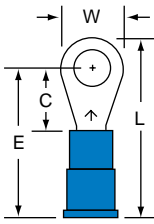

Ring Tongues - Vinyl Insulated Brazed Seam 16-14 AWG

Product Number [†]	Wire		Stud Size	W	C	L	E	Thickness	Barrel Length	Barrel I.D.	Maximum Insulation Diameter	Terminals per:	
	UPC (054007-)	Range (AWG)										Carton	Case
MV14-4R/SX	22369	16-14	4	0.25	0.22	0.80	0.67	0.030	0.25	0.090	0.170	100	500
MV14-4R/SK	01412	16-14	4	0.25	0.22	0.80	0.67	0.030	0.25	0.090	0.170	—	1000
MV14-6R/SX	22377	16-14	6	0.25	0.22	0.80	0.67	0.030	0.25	0.090	0.170	100	500
MV14-6R/SK	01414	16-14	6	0.25	0.22	0.80	0.67	0.030	0.25	0.090	0.170	—	1000
MV14-8R/SK	01417	16-14	8	0.25	0.22	0.80	0.67	0.030	0.25	0.090	0.170	—	1000
MV14-8R/LX	22385	16-14	8	0.31	0.33	0.93	0.78	0.030	0.25	0.090	0.170	100	500
MV14-8R/LK	01419	16-14	8	0.31	0.33	0.93	0.78	0.030	0.25	0.090	0.170	—	1000
MV14-10RK	01420	16-14	10	0.33	0.29	0.90	0.74	0.030	0.25	0.090	0.170	—	1000
MV14-10R/LX	22393	16-14	10	0.31	0.33	0.93	0.78	0.030	0.25	0.090	0.170	100	500
MV14-10R/LK	01421	16-14	10	0.31	0.33	0.93	0.78	0.030	0.25	0.090	0.170	—	1000
MV14-14R/SX	22401	16-14	1/4	0.47	0.40	1.08	0.85	0.030	0.25	0.090	0.170	100	500
MV14-14R/SK	01422	16-14	1/4	0.47	0.40	1.08	0.85	0.030	0.25	0.090	0.170	—	1000
MV14-516R/SX	49615	16-14	5/16	0.47	0.40	1.08	0.85	0.030	0.25	0.090	0.170	100	500
MV14-516R/SK	01424	16-14	5/16	0.47	0.40	1.08	0.85	0.030	0.25	0.090	0.170	—	1000
MV14-38RX	22421	16-14	3/8	0.56	0.40	1.13	0.85	0.030	0.25	0.090	0.170	100	500
MV14-38RK	00546	16-14	3/8	0.56	0.40	1.13	0.85	0.030	0.25	0.090	0.170	—	1000

MV14-4R/S
Stud Size 4
Wire Range 16-14

MV14-6R/S
Stud Size 6
Wire Range 16-14

MV14-8R/S
Stud Size 8
Wire Range 16-14

MV14-8R/L
Stud Size 8
Wire Range 16-14

Stud Size
Wire Range

MV14-10R
Stud Size 10
Wire Range 16-14

MV14-10R/L
Stud Size 10
Wire Range 16-14

MV14-14R/S
Stud Size 1/4
Wire Range 16-14

MV14-516R/S
Stud Size 5/16
Wire Range 16-14

MV14-38R
Stud Size 3/8
Wire Range 16-14

Stud Size
Wire Range