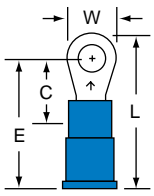

Ring Tongues - Vinyl Insulated Brazed Seam 16-14 AWG

Product Number [†]	Wire		Stud Size	W	C	L	E	Thickness	Barrel Length	Barrel I.D.	Maximum Insulation Diameter	Terminals per:	
	UPC (054007-)	Range (AWG)										Carton	Case
MV14-4R/SX	22369	16-14	4	0.25	0.22	0.80	0.67	0.030	0.25	0.090	0.170	100	500
MV14-4R/SK	01412	16-14	4	0.25	0.22	0.80	0.67	0.030	0.25	0.090	0.170	—	1000
MV14-6R/SX	22377	16-14	6	0.25	0.22	0.80	0.67	0.030	0.25	0.090	0.170	100	500
MV14-6R/SK	01414	16-14	6	0.25	0.22	0.80	0.67	0.030	0.25	0.090	0.170	—	1000
MV14-8R/SK	01417	16-14	8	0.25	0.22	0.80	0.67	0.030	0.25	0.090	0.170	—	1000
MV14-8R/LX	22385	16-14	8	0.31	0.33	0.93	0.78	0.030	0.25	0.090	0.170	100	500
MV14-8R/LK	01419	16-14	8	0.31	0.33	0.93	0.78	0.030	0.25	0.090	0.170	—	1000
MV14-10RK	01420	16-14	10	0.33	0.29	0.90	0.74	0.030	0.25	0.090	0.170	—	1000
MV14-10R/LX	22393	16-14	10	0.31	0.33	0.93	0.78	0.030	0.25	0.090	0.170	100	500
MV14-10R/LK	01421	16-14	10	0.31	0.33	0.93	0.78	0.030	0.25	0.090	0.170	—	1000
MV14-14R/SX	22401	16-14	1/4	0.47	0.40	1.08	0.85	0.030	0.25	0.090	0.170	100	500
MV14-14R/SK	01422	16-14	1/4	0.47	0.40	1.08	0.85	0.030	0.25	0.090	0.170	—	1000
MV14-516R/SX	49615	16-14	5/16	0.47	0.40	1.08	0.85	0.030	0.25	0.090	0.170	100	500
MV14-516R/SK	01424	16-14	5/16	0.47	0.40	1.08	0.85	0.030	0.25	0.090	0.170	—	1000
MV14-38RX	22421	16-14	3/8	0.56	0.40	1.13	0.85	0.030	0.25	0.090	0.170	100	500
MV14-38RK	00546	16-14	3/8	0.56	0.40	1.13	0.85	0.030	0.25	0.090	0.170	—	1000

MV14-4R/S
Stud Size 4
Wire Range 16-14

MV14-6R/S
Stud Size 6
Wire Range 16-14

MV14-8R/S
Stud Size 8
Wire Range 16-14

MV14-8R/L
Stud Size 8
Wire Range 16-14

Stud Size
Wire Range

MV14-10R
Stud Size 10
Wire Range 16-14

MV14-10R/L
Stud Size 10
Wire Range 16-14

MV14-14R/S
Stud Size 1/4
Wire Range 16-14

MV14-516R/S
Stud Size 5/16
Wire Range 16-14

MV14-38R
Stud Size 3/8
Wire Range 16-14

Stud Size
Wire Range