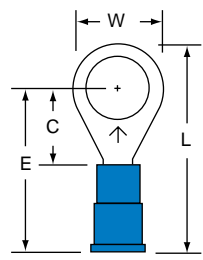

Ring Tongues - Vinyl Insulated Brazed Seam 16-14 AWG

Product Number [†]	Wire		Stud Size	W	C	L	E	Thickness	Barrel Length	Barrel I.D.	Maximum Insulation Diameter	Terminals per:	
	UPC (054007-)	Range (AWG)										Carton	Case
MV14-4R/SX	22369	16-14	4	0.25	0.22	0.80	0.67	0.030	0.25	0.090	0.170	100	500
MV14-4R/SK	01412	16-14	4	0.25	0.22	0.80	0.67	0.030	0.25	0.090	0.170	—	1000
MV14-6R/SX	22377	16-14	6	0.25	0.22	0.80	0.67	0.030	0.25	0.090	0.170	100	500
MV14-6R/SK	01414	16-14	6	0.25	0.22	0.80	0.67	0.030	0.25	0.090	0.170	—	1000
MV14-8R/SK	01417	16-14	8	0.25	0.22	0.80	0.67	0.030	0.25	0.090	0.170	—	1000
MV14-8R/LX	22385	16-14	8	0.31	0.33	0.93	0.78	0.030	0.25	0.090	0.170	100	500
MV14-8R/LK	01419	16-14	8	0.31	0.33	0.93	0.78	0.030	0.25	0.090	0.170	—	1000
MV14-10RK	01420	16-14	10	0.33	0.29	0.90	0.74	0.030	0.25	0.090	0.170	—	1000
MV14-10R/LX	22393	16-14	10	0.31	0.33	0.93	0.78	0.030	0.25	0.090	0.170	100	500
MV14-10R/LK	01421	16-14	10	0.31	0.33	0.93	0.78	0.030	0.25	0.090	0.170	—	1000
MV14-14R/SX	22401	16-14	1/4	0.47	0.40	1.08	0.85	0.030	0.25	0.090	0.170	100	500
MV14-14R/SK	01422	16-14	1/4	0.47	0.40	1.08	0.85	0.030	0.25	0.090	0.170	—	1000
MV14-516R/SX	49615	16-14	5/16	0.47	0.40	1.08	0.85	0.030	0.25	0.090	0.170	100	500
MV14-516R/SK	01424	16-14	5/16	0.47	0.40	1.08	0.85	0.030	0.25	0.090	0.170	—	1000
MV14-38RX	22421	16-14	3/8	0.56	0.40	1.13	0.85	0.030	0.25	0.090	0.170	100	500
MV14-38RK	00546	16-14	3/8	0.56	0.40	1.13	0.85	0.030	0.25	0.090	0.170	—	1000

MV14-4R/S
Stud Size 4
Wire Range 16-14

MV14-6R/S
Stud Size 6
Wire Range 16-14

MV14-8R/S
Stud Size 8
Wire Range 16-14

MV14-8R/L
Stud Size 8
Wire Range 16-14

Stud Size
Wire Range

MV14-10R
Stud Size 10
Wire Range 16-14

MV14-10R/L
Stud Size 10
Wire Range 16-14

MV14-14R/S
Stud Size 1/4
Wire Range 16-14

MV14-516R/S
Stud Size 5/16
Wire Range 16-14

MV14-38R
Stud Size 3/8
Wire Range 16-14

Stud Size
Wire Range