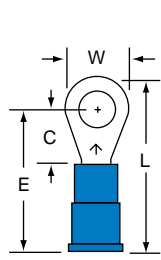

Ring Tongues - Vinyl Insulated Brazed Seam 16-14 AWG

Product Number [†]	Wire		Stud Size	W	C	L	E	Thickness	Barrel Length	Barrel I.D.	Maximum Insulation Diameter	Terminals per:	
	UPC (054007-)	Range (AWG)										Carton	Case
MV14-4R/SX	22369	16-14	4	0.25	0.22	0.80	0.67	0.030	0.25	0.090	0.170	100	500
MV14-4R/SK	01412	16-14	4	0.25	0.22	0.80	0.67	0.030	0.25	0.090	0.170	—	1000
MV14-6R/SX	22377	16-14	6	0.25	0.22	0.80	0.67	0.030	0.25	0.090	0.170	100	500
MV14-6R/SK	01414	16-14	6	0.25	0.22	0.80	0.67	0.030	0.25	0.090	0.170	—	1000
MV14-8R/SK	01417	16-14	8	0.25	0.22	0.80	0.67	0.030	0.25	0.090	0.170	—	1000
MV14-8R/LX	22385	16-14	8	0.31	0.33	0.93	0.78	0.030	0.25	0.090	0.170	100	500
MV14-8R/LK	01419	16-14	8	0.31	0.33	0.93	0.78	0.030	0.25	0.090	0.170	—	1000
MV14-10RK	01420	16-14	10	0.33	0.29	0.90	0.74	0.030	0.25	0.090	0.170	—	1000
MV14-10R/LX	22393	16-14	10	0.31	0.33	0.93	0.78	0.030	0.25	0.090	0.170	100	500
MV14-10R/LK	01421	16-14	10	0.31	0.33	0.93	0.78	0.030	0.25	0.090	0.170	—	1000
MV14-14R/SX	22401	16-14	1/4	0.47	0.40	1.08	0.85	0.030	0.25	0.090	0.170	100	500
MV14-14R/SK	01422	16-14	1/4	0.47	0.40	1.08	0.85	0.030	0.25	0.090	0.170	—	1000
MV14-516R/SX	49615	16-14	5/16	0.47	0.40	1.08	0.85	0.030	0.25	0.090	0.170	100	500
MV14-516R/SK	01424	16-14	5/16	0.47	0.40	1.08	0.85	0.030	0.25	0.090	0.170	—	1000
MV14-38RX	22421	16-14	3/8	0.56	0.40	1.13	0.85	0.030	0.25	0.090	0.170	100	500
MV14-38RK	00546	16-14	3/8	0.56	0.40	1.13	0.85	0.030	0.25	0.090	0.170	—	1000

MV14-4R/S
Stud Size 4
Wire Range 16-14

MV14-6R/S
Stud Size 6
Wire Range 16-14

MV14-8R/S
Stud Size 8
Wire Range 16-14

MV14-8R/L
Stud Size 8
Wire Range 16-14

Stud Size
Wire Range

MV14-10R
Stud Size 10
Wire Range 16-14

MV14-10R/L
Stud Size 10
Wire Range 16-14

MV14-14R/S
Stud Size 1/4
Wire Range 16-14

MV14-516R/S
Stud Size 5/16
Wire Range 16-14

MV14-38R
Stud Size 3/8
Wire Range 16-14

Stud Size
Wire Range