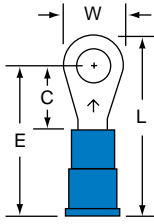

Ring Tongues - Vinyl Insulated Brazed Seam 16-14 AWG

Product Number [†]	Wire		Stud Size	W	C	L	E	Thickness	Barrel Length	Barrel I.D.	Maximum Insulation Diameter	Terminals per:	
	UPC (054007-)	Range (AWG)										Carton	Case
MV14-4R/SX	22369	16-14	4	0.25	0.22	0.80	0.67	0.030	0.25	0.090	0.170	100	500
MV14-4R/SK	01412	16-14	4	0.25	0.22	0.80	0.67	0.030	0.25	0.090	0.170	—	1000
MV14-6R/SX	22377	16-14	6	0.25	0.22	0.80	0.67	0.030	0.25	0.090	0.170	100	500
MV14-6R/SK	01414	16-14	6	0.25	0.22	0.80	0.67	0.030	0.25	0.090	0.170	—	1000
MV14-8R/SK	01417	16-14	8	0.25	0.22	0.80	0.67	0.030	0.25	0.090	0.170	—	1000
MV14-8R/LX	22385	16-14	8	0.31	0.33	0.93	0.78	0.030	0.25	0.090	0.170	100	500
MV14-8R/LK	01419	16-14	8	0.31	0.33	0.93	0.78	0.030	0.25	0.090	0.170	—	1000
MV14-10RK	01420	16-14	10	0.33	0.29	0.90	0.74	0.030	0.25	0.090	0.170	—	1000
MV14-10R/LX	22393	16-14	10	0.31	0.33	0.93	0.78	0.030	0.25	0.090	0.170	100	500
MV14-10R/LK	01421	16-14	10	0.31	0.33	0.93	0.78	0.030	0.25	0.090	0.170	—	1000
MV14-14R/SX	22401	16-14	1/4	0.47	0.40	1.08	0.85	0.030	0.25	0.090	0.170	100	500
MV14-14R/SK	01422	16-14	1/4	0.47	0.40	1.08	0.85	0.030	0.25	0.090	0.170	—	1000
MV14-516R/SX	49615	16-14	5/16	0.47	0.40	1.08	0.85	0.030	0.25	0.090	0.170	100	500
MV14-516R/SK	01424	16-14	5/16	0.47	0.40	1.08	0.85	0.030	0.25	0.090	0.170	—	1000
MV14-38RX	22421	16-14	3/8	0.56	0.40	1.13	0.85	0.030	0.25	0.090	0.170	100	500
MV14-38RK	00546	16-14	3/8	0.56	0.40	1.13	0.85	0.030	0.25	0.090	0.170	—	1000

MV14-4R/S
Stud Size 4
Wire Range 16-14

MV14-6R/S
Stud Size 6
Wire Range 16-14

MV14-8R/S
Stud Size 8
Wire Range 16-14

MV14-8R/L
Stud Size 8
Wire Range 16-14

Stud Size
Wire Range

MV14-10R
Stud Size 10
Wire Range 16-14

MV14-10R/L
Stud Size 10
Wire Range 16-14

MV14-14R/S
Stud Size 1/4
Wire Range 16-14

MV14-516R/S
Stud Size 5/16
Wire Range 16-14

MV14-38R
Stud Size 3/8
Wire Range 16-14

Stud Size
Wire Range