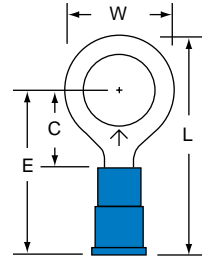

Ring Tongues - Vinyl Insulated Brazed Seam 16-14 AWG

Product Number [†]	Wire		Stud Size	W	C	L	E	Thickness	Barrel Length	Barrel I.D.	Maximum Insulation Diameter	Terminals per:	
	UPC (054007-)	Range (AWG)										Carton	Case
MV14-4R/SX	22369	16-14	4	0.25	0.22	0.80	0.67	0.030	0.25	0.090	0.170	100	500
MV14-4R/SK	01412	16-14	4	0.25	0.22	0.80	0.67	0.030	0.25	0.090	0.170	—	1000
MV14-6R/SX	22377	16-14	6	0.25	0.22	0.80	0.67	0.030	0.25	0.090	0.170	100	500
MV14-6R/SK	01414	16-14	6	0.25	0.22	0.80	0.67	0.030	0.25	0.090	0.170	—	1000
MV14-8R/SK	01417	16-14	8	0.25	0.22	0.80	0.67	0.030	0.25	0.090	0.170	—	1000
MV14-8R/LX	22385	16-14	8	0.31	0.33	0.93	0.78	0.030	0.25	0.090	0.170	100	500
MV14-8R/LK	01419	16-14	8	0.31	0.33	0.93	0.78	0.030	0.25	0.090	0.170	—	1000
MV14-10RK	01420	16-14	10	0.33	0.29	0.90	0.74	0.030	0.25	0.090	0.170	—	1000
MV14-10R/LX	22393	16-14	10	0.31	0.33	0.93	0.78	0.030	0.25	0.090	0.170	100	500
MV14-10R/LK	01421	16-14	10	0.31	0.33	0.93	0.78	0.030	0.25	0.090	0.170	—	1000
MV14-14R/SX	22401	16-14	1/4	0.47	0.40	1.08	0.85	0.030	0.25	0.090	0.170	100	500
MV14-14R/SK	01422	16-14	1/4	0.47	0.40	1.08	0.85	0.030	0.25	0.090	0.170	—	1000
MV14-516R/SX	49615	16-14	5/16	0.47	0.40	1.08	0.85	0.030	0.25	0.090	0.170	100	500
MV14-516R/SK	01424	16-14	5/16	0.47	0.40	1.08	0.85	0.030	0.25	0.090	0.170	—	1000
MV14-38RX	22421	16-14	3/8	0.56	0.40	1.13	0.85	0.030	0.25	0.090	0.170	100	500
MV14-38RK	00546	16-14	3/8	0.56	0.40	1.13	0.85	0.030	0.25	0.090	0.170	—	1000

MV14-4R/S
Stud Size 4
Wire Range 16-14

MV14-6R/S
Stud Size 6
Wire Range 16-14

MV14-8R/S
Stud Size 8
Wire Range 16-14

MV14-8R/L
Stud Size 8
Wire Range 16-14

Stud Size
Wire Range

MV14-10R
Stud Size 10
Wire Range 16-14

MV14-10R/L
Stud Size 10
Wire Range 16-14

MV14-14R/S
Stud Size 1/4
Wire Range 16-14

MV14-516R/S
Stud Size 5/16
Wire Range 16-14

MV14-38R
Stud Size 3/8
Wire Range 16-14

Stud Size
Wire Range