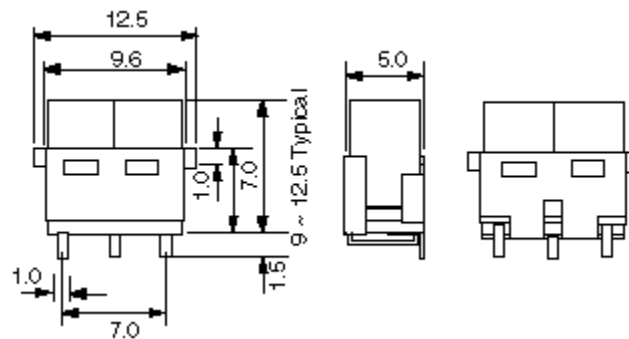

4DFA

Frequency Range: 800-2500MHz

Temperature Range: -25°C to +85°C

Dimensions

SMD 2 Pole Designs

Part Number	Center Freq. (MHz)	Bandwidth (f_0 +/- MHz)	I.L. (db max.)	Ripple (dB max.)	VSWR in BW	Selectivity dB min. @ MHz	Application
4DFA-836E-10	836.5	+/- 12.5	2.0	1.0	2.0	18(f_0 +/- 77.5)	Cellular-AMPS/TDMA/CDMA
4DFA-881E-10	881.5	+/- 12.5	2.0	1.0	2.0	18(f_0 +/- 77.5)	Cellular-AMPS/TDMA/CDMA
4DFA-964E-10	964.0	+/- 12.5	2.0	1.0	2.0	18(f_0 +/- 77.5)	Cellular-AMPS/TDMA/CDMA
4DFA-902E-10	902.5	+/- 12.5	2.5	1.0	2.0	18(f_0 +/- 77.5)	Cellular-NMT/GSM
4DFA-947E-10	947.5	+/- 12.5	2.5	1.0	2.0	18(f_0 +/- 77.5)	Cellular-NMT/GSM
4DFA-866A-10	866.0	+/- 2.0	3.0	1.0	2.0	30(f_0 +/- 105)	CT2
4DFA-886A-10	886.0	+/- 1.0	3.0	1.0	2.0	22(f_0 +/- 45)	Cordless Phone
4DFA-931A-10	931.0	+/- 1.0	3.0	1.0	2.0	22(f_0 +/- 45)	Cordless Phone, Paper
4DFA-906A-10	906.5	+/- 1.0	6.0	0.5	2.0	10,25(f_0 -21, +19)	Cordless Phone