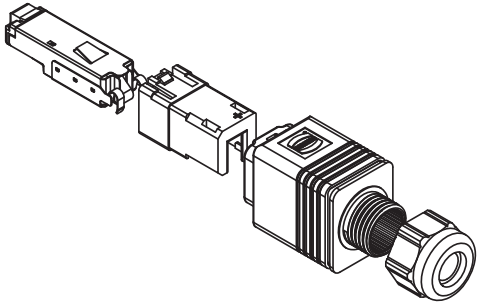

Alle Rechte vorbehalten/ All rights reserved

All Dimensions in mm Original Size DIN A 4			Techn. Character.			Nicht tolerierte Maß/Free size tolerances	
			Dat.	Name	Maßstab/Scale	Han PushPull RJ45 Gigalink (blau), Kunststoff Gigalink (blue), plastic	
			Detail.	Ho			
			Insp.	Sch			
36498	15.03.12	Hage.	Stand.				
35946	11.12.09	hsv					Blatt/page /
413830			HARTING Electronics GmbH & Co. KG D-32339 ESPELKAMP				
Mod.	Dat.	Name					