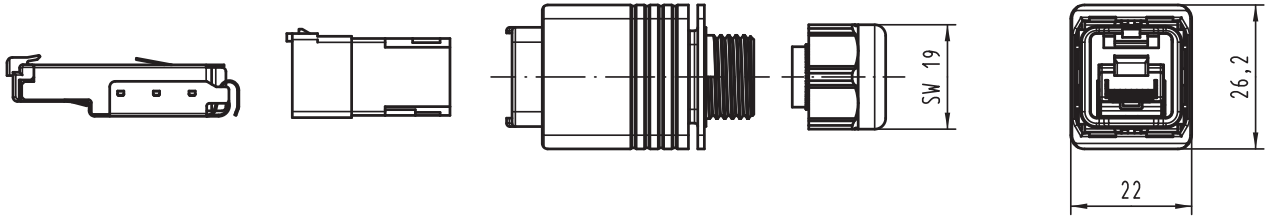

Alle Rechte vorbehalten/ All rights reserved

All Dimensions in mm Original Size DIN A 4			Techn. Character.			Nicht tolerierte Maß/Free size tolerances	
			Dat.	Name	Maßstab/Scale	Han PushPull RJ45 Gigalink (blau), Kunststoff Gigalink (blue), plastic	
			Detail.	Ho			
			Insp.	Sch			
36498	15.03.12	Hage.	Stand.				
35946	11.12.09	hsv					Blatt/page /
413830			HARTING Electronics GmbH & Co. KG D-32339 ESPELKAMP				
Mod.	Dat.	Name					