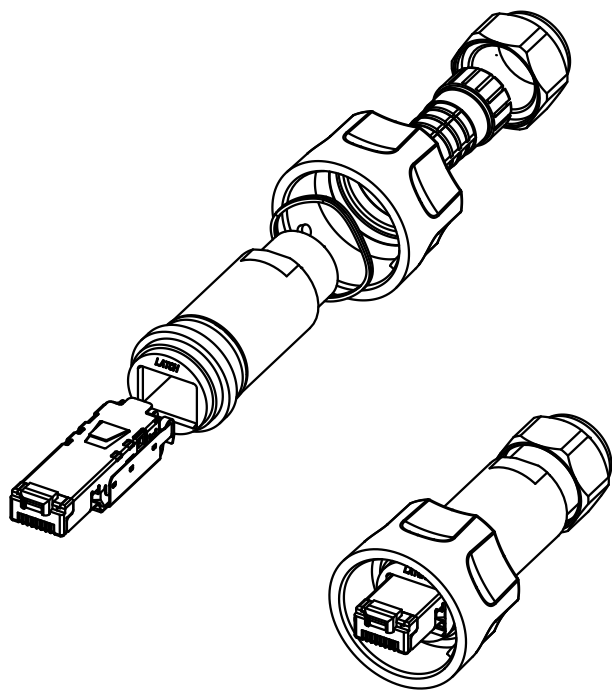

1 2 3 4 5 6

A

B

C

D

Im verschraubten Zustand montiert mit RJ-CAT6 8-polig ca. 71mm  
*complete length when assembled with RJ-CAT6 8-pole app. 71mm*

All Dimensions in mm Original Size DIN A 4		Techn. Character.			Nicht tolerierte Maße/ Free size tolerances	
			Dat.	Name	Maßstab/ Scale  <b>1:1</b>	<b>Han-Max RJ45 10G</b> geschirmt für RJ-CAT6 8-polig shielded for RJ-CAT6 8-pole
		Detail.	23.06.10	hsv		
		Insp.	23.06.10	Hm		
		Stand.				
36430	01.09.11	hsv	HARTING Electronics GmbH & Co. KG D-32339 ESPELKAMP			<b>TB 09 15 300 0431</b>
36004						
Mod.	Dat.	Name				Sub.