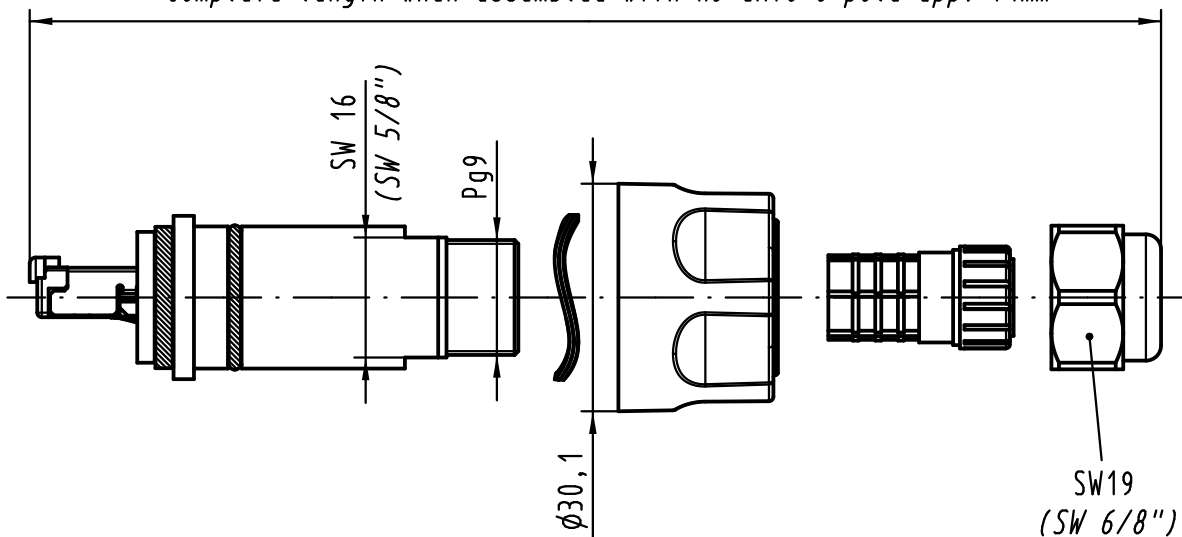

1 2 3 4 5 6

A

B

C

D

Im verschraubten Zustand montiert mit RJ-CAT6 8-polig ca. 71mm  
*complete length when assembled with RJ-CAT6 8-pole app. 71mm*

All Dimensions in mm Original Size DIN A 4		Techn. Character.			Nicht tolerierte Maße/ Free size tolerances	
			Dat.	Name	Maßstab/ Scale  <b>1:1</b>	<b>Han-Max RJ45 10G</b> geschirmt für RJ-CAT6 8-polig shielded for RJ-CAT6 8-pole
		Detail.	23.06.10	hsv		
		Insp.	23.06.10	Hm		
		Stand.				
36430	01.09.11	hsv	HARTING Electronics GmbH & Co. KG D-32339 ESPELKAMP			<b>TB 09 15 300 0431</b>
36004						
Mod.	Dat.	Name				Sub.