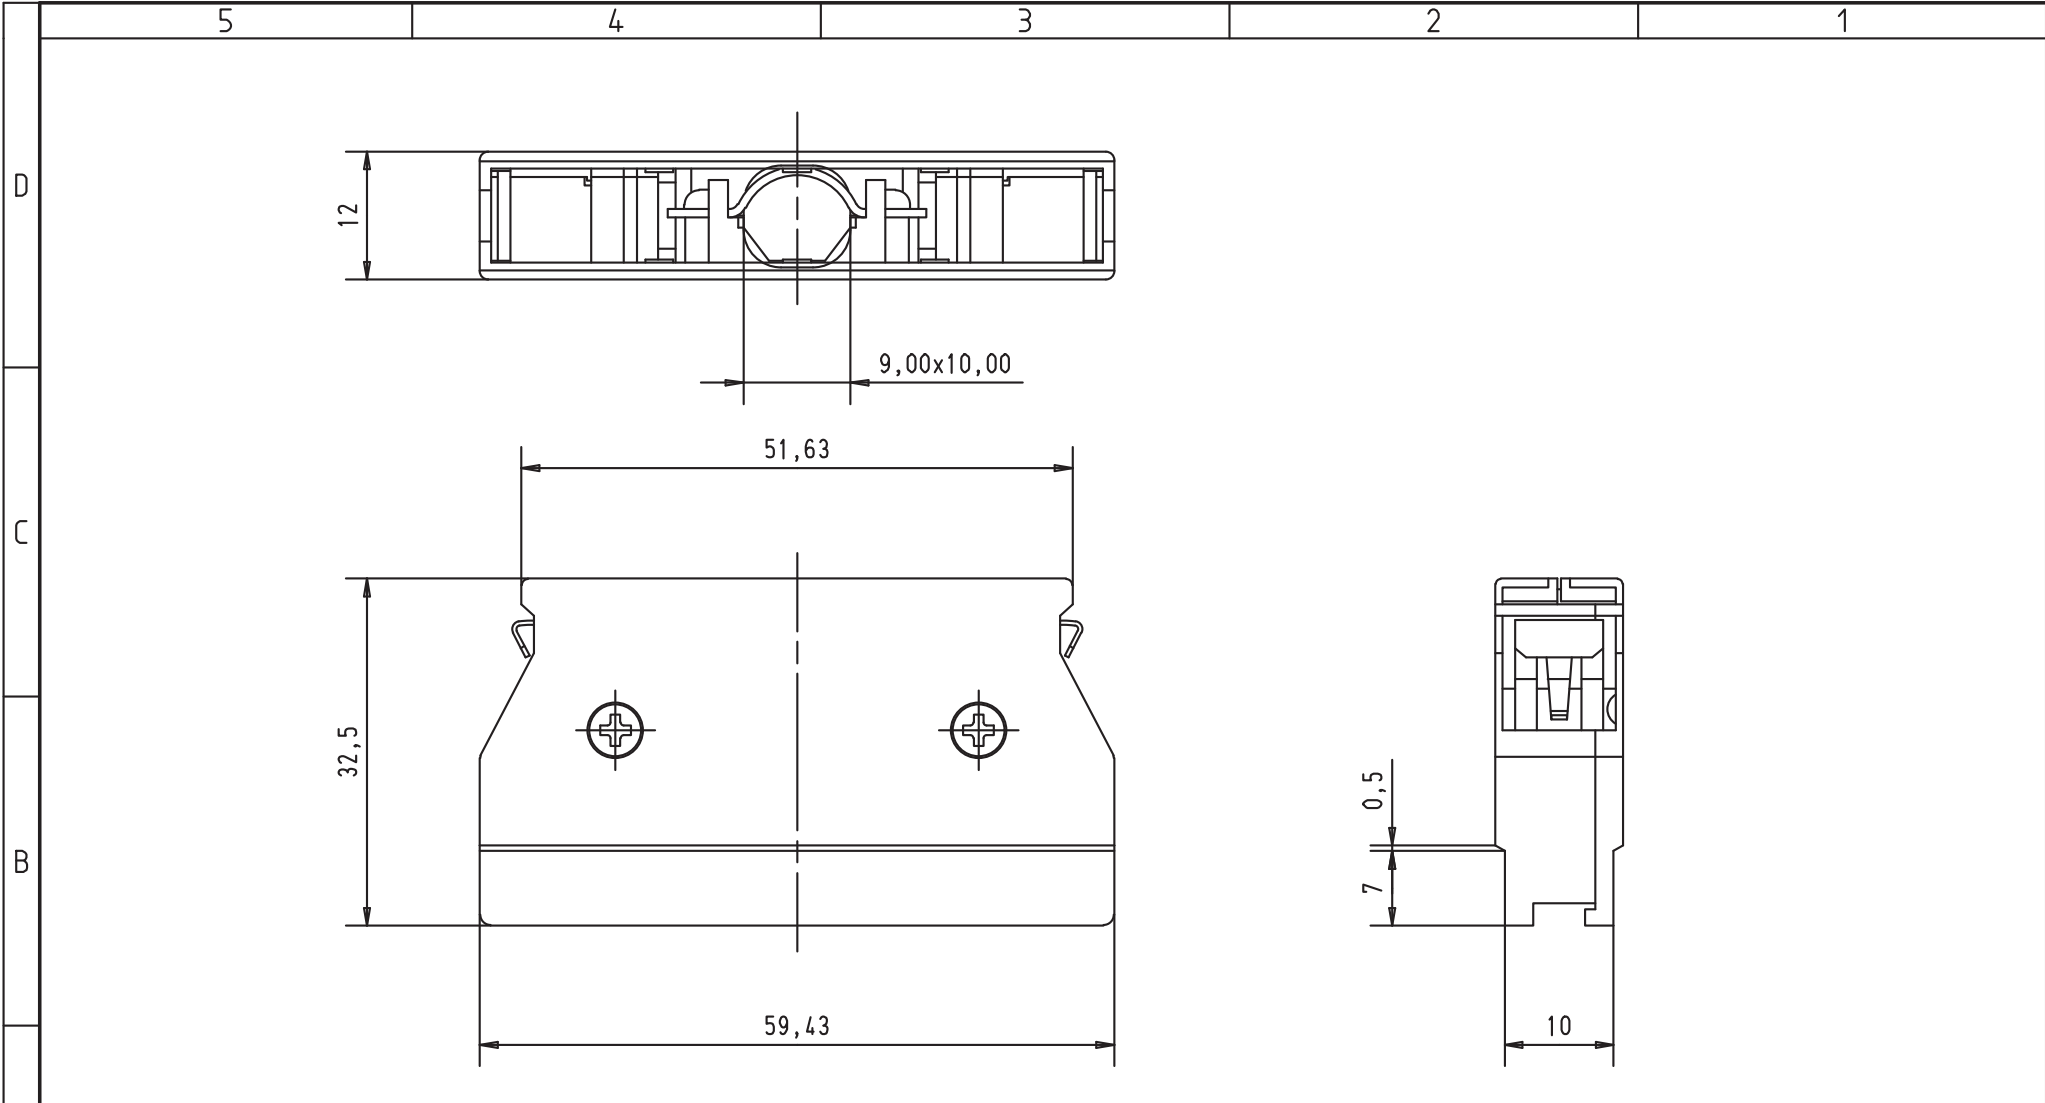

Alle Rechte vorbehalten/ All rights reserved

A										
				Detail.	30-OCT-00	Alspace	 All Dim. in mm Orig. Size DIN A 4	har.mik® 68 poles wide entry metal hood with latches	I/O 1,5:1	Blatt/ Page 1 / 1
				Insp.						
			Stand.							
	27941	30-AUG-00	Alspace	HARTING EURL F-95972 Paris				TB 60 03 068 0255	Sub.	
	Mod.	Dat.	Name							