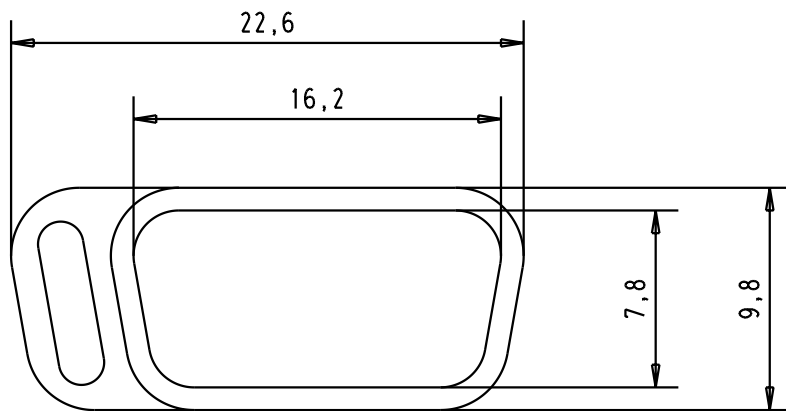

5

4

3

2

1

D

C

B

A

					Dat.    Name Detail. 09-APR-02    CV		 All Dim. in mm Orig. Size DIN A 4	D-Sub, Dust cap, thermoplastic black, for female connector 9 poles	Maßstab/ Scale  3:1									
					Insp.													
					Stand.													
09 67 009 0711					29768		09-APR-02		CV		HARTING EURL F-95972 Paris				TB 09670090711		Blatt/ Page 1 /	
Part number					Mod.		Dat.		Name		Sub.							