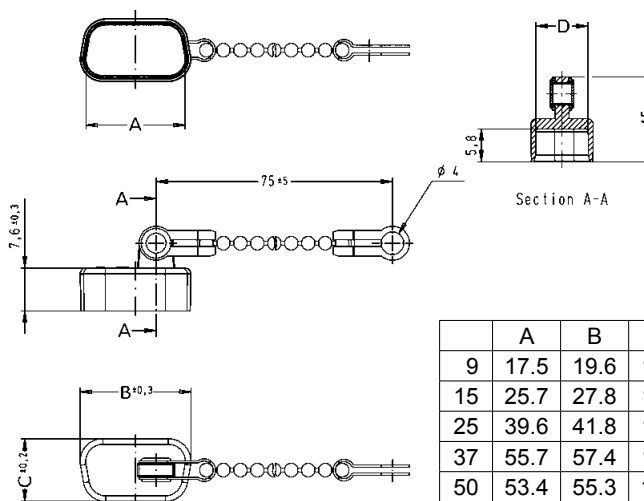

Accessories

Identification No. of contacts Part number Drawing Dimensions in mm

Dust cap
metallized
thermoplastic

for male connector

9	09 67 009 0614
15	09 67 015 0614
25	09 67 025 0614
37	09 67 037 0614
50	09 67 050 0614

	A	B	C	D
9	17.7	21.8	13.2	9.1
15	26.0	30.0	13.2	9.1
25	40.0	44.2	13.2	9.1
37	56.4	59.8	13.2	9.1
50	53.9	57.8	15.9	11.7

for female connector

9	09 67 009 0714
15	09 67 015 0714
25	09 67 025 0714
37	09 67 037 0714
50	09 67 050 0714

	A	B	C	D
9	15.9	20.0	11.8	7.8
15	24.4	28.5	11.8	7.8
25	38.3	42.3	11.8	7.8
37	54.7	58.8	11.8	7.8
50	52.6	56.2	14.5	10.5

metallized
thermoplastic
with chain

for male connector

9	09 67 009 0615
15	09 67 015 0615
25	09 67 025 0615
37	09 67 037 0615
50	09 67 050 0615

	A	B	C	D
9	17.5	19.6	11.1	9.2
15	25.7	27.8	11.1	9.2
25	39.6	41.8	11.1	9.2
37	55.7	57.4	11.1	9.2
50	53.4	55.3	13.8	11.9

for female connector

9	09 67 009 0715
15	09 67 015 0715
25	09 67 025 0715
37	09 67 037 0715
50	09 67 050 0715