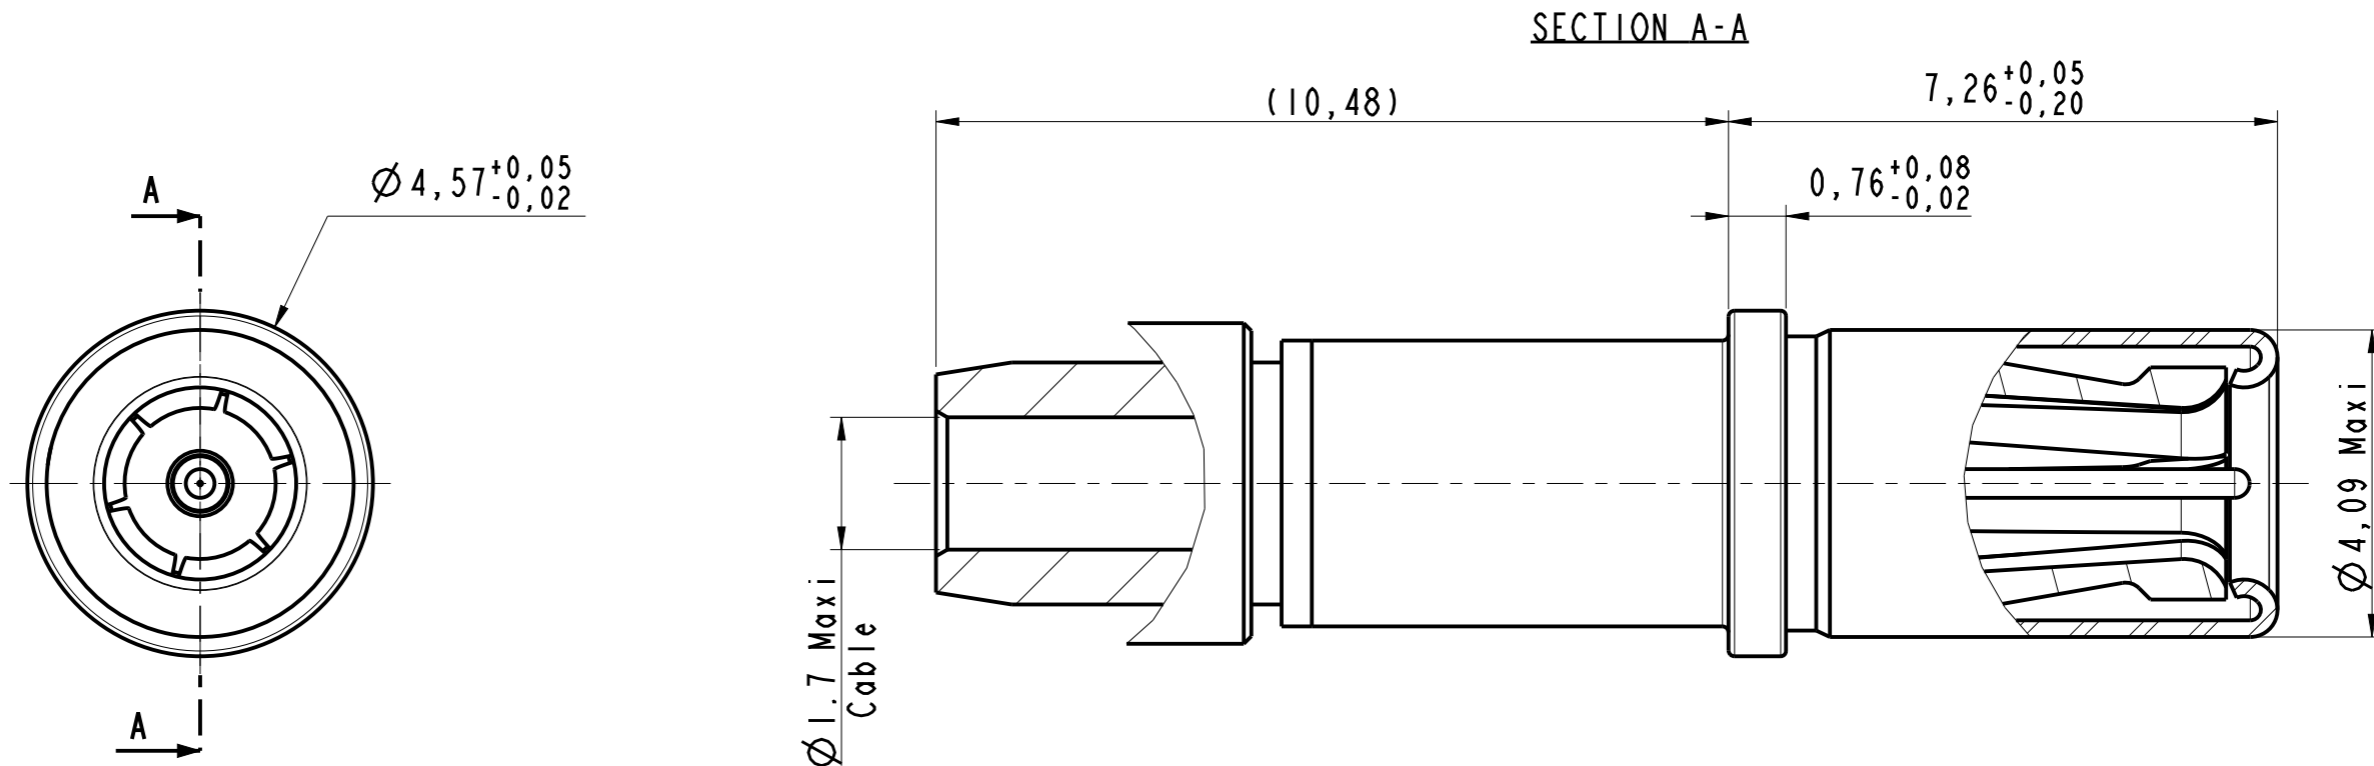

DANS LE BUT CONSTANT D'AMELIORER SES PRODUITS, Amphenol Socapex SE RESERVE LE DROIT D'EN MODIFIER TOUTE COTE OU CARACTERISTIQUE.  
IMP 036 A

603139  
Socket Coax 75 ohms Serie II

**NOTE :**

- ①- Mate only with coax 603039 and 603360
- ②- For cable RG179
- ③- Crimping tools:  
Outer contact GS200 (GS200-1 crimp tool + G2P330 single position head)  
Inner contact M22520/2-01 with positioner KI360 (3)