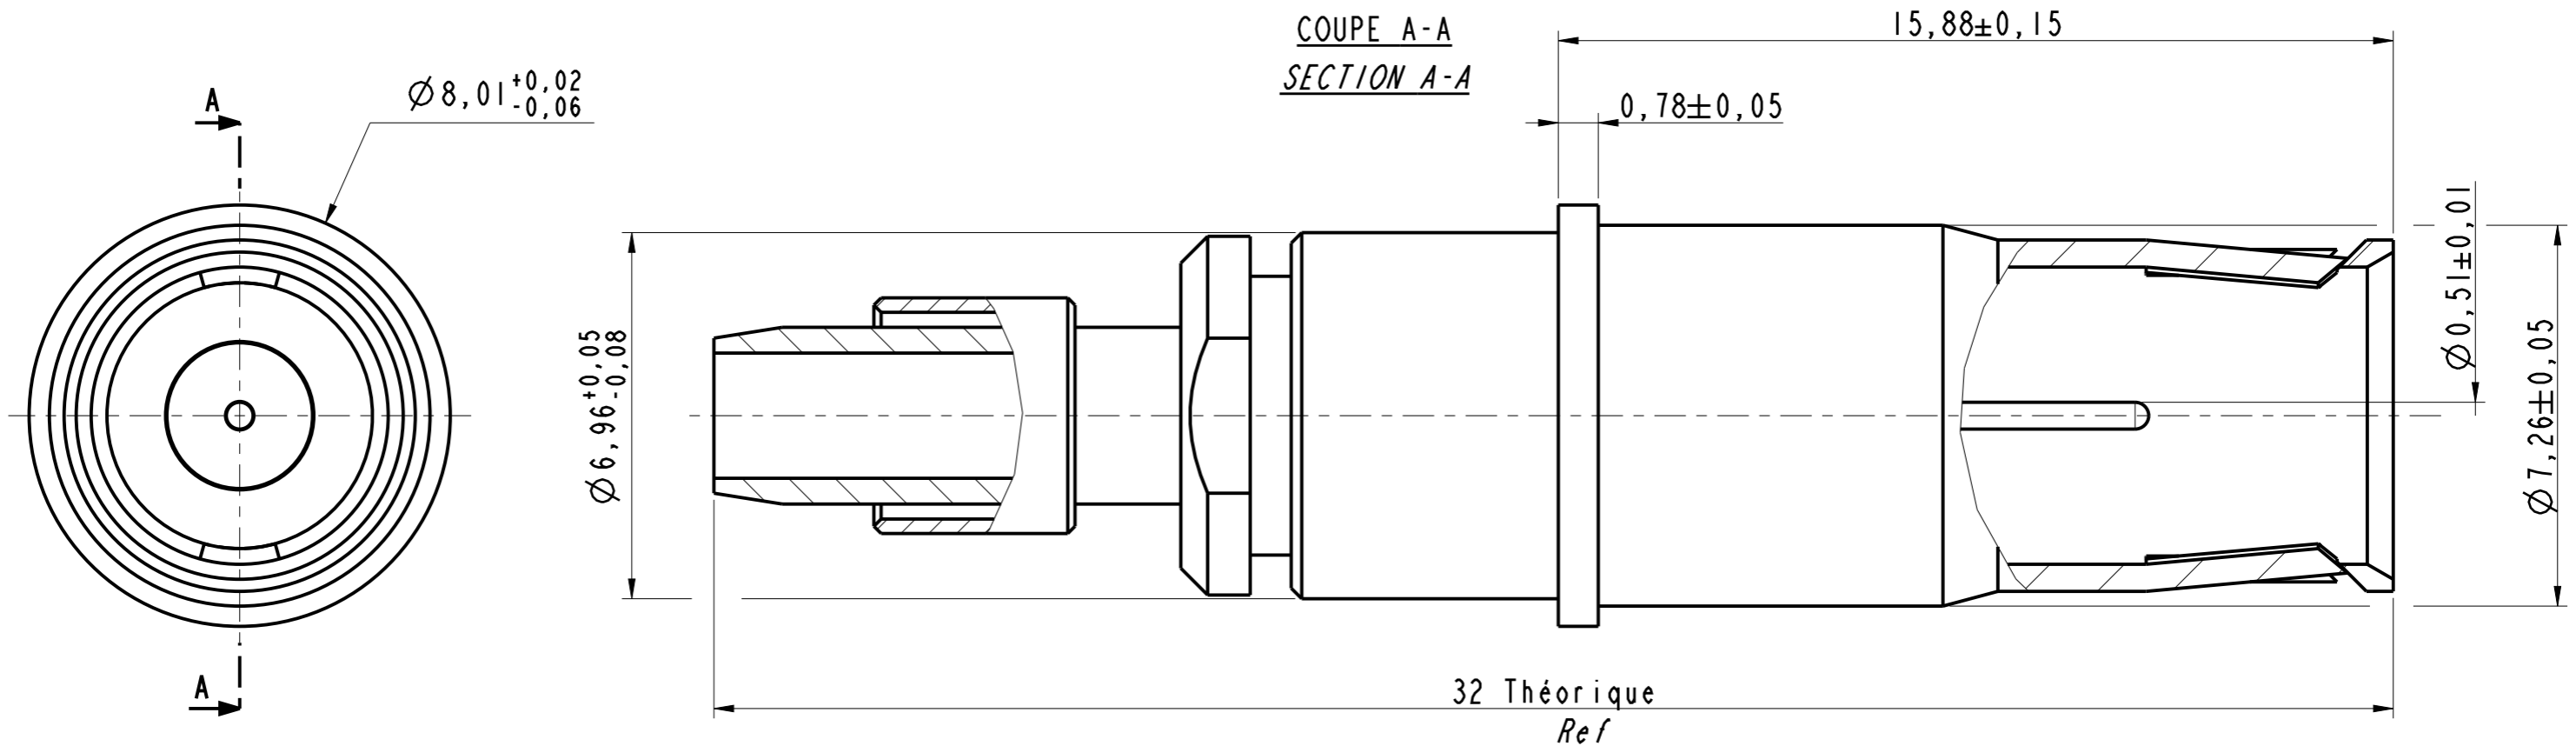

DANS LE BUT CONSTANT D'AMELIORER SES PRODUITS, Amphenol Socapex SE RESERVE LE DROIT D'EN MODIFIER TOUTE COTE OU CARACTERISTIQUE.
IMP 036 A

Cable compatible <i>Compatible cable</i>	PIC V75268, V76261, V73263 EMTEQ TFLX 125-075-01

NOTE :

- Contact compatible : 600830 - 600822
  Compatible contact
- Sertissage contact central :
  Crimping center contact :
  M22520/2-01 + M22520/2-31
- Sertissage contact extérieur :
  Crimping outer contact :
  M22520/5-01 avec Y219