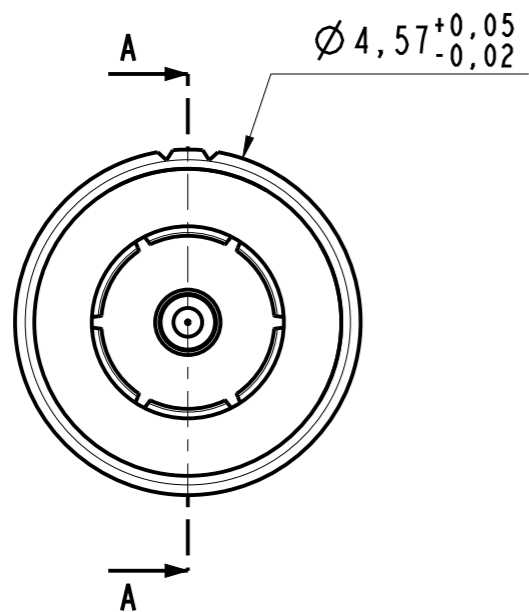

DANS LE BUT CONSTANT D'AMELIORER SES PRODUITS, Amphenol Socapex SE RESERVE LE DROIT D'EN MODIFIER TOUTE COTE OU CARACTERISTIQUE.
IMP 036 A

Note

- ① - S'accouple avec la broche coax 603360
Mates with pin coax 603360
- ② - Pour cable EMTEQ TFLX 125-075-01 ; PIC V73263
For cable EMTEQ TFLX 125-075-01 ; PIC V73263
- ③ - Outil de sertissage:
 - Contact intérieur : M2252012-01
avec positionneur K1360 (3)
 - Contact extérieur: M2252015-01
avec positionneur Y215 (A)
- Crimping tool:
 - Inner contact: M2252012-01
with positionner K1360 (3)
 - Outer contact M2252015-01
with positionner Y215 (A)

Douille Coax T12 75ohms
Socket Coax S12 75ohms
Ref: 603361

MODIFICATIONS	D	MAJ 15/06/20	ECHELLE	Amphenol Socapex	DESSIN: M.PRUD'HOM 1e 16/02/16
			10		TECHNIQUE: L.LAGRANGE 1e 15/06/20
					D
				BP 29 - 74311 THYEZ CEDEX	172-PLC-012-00 1/1