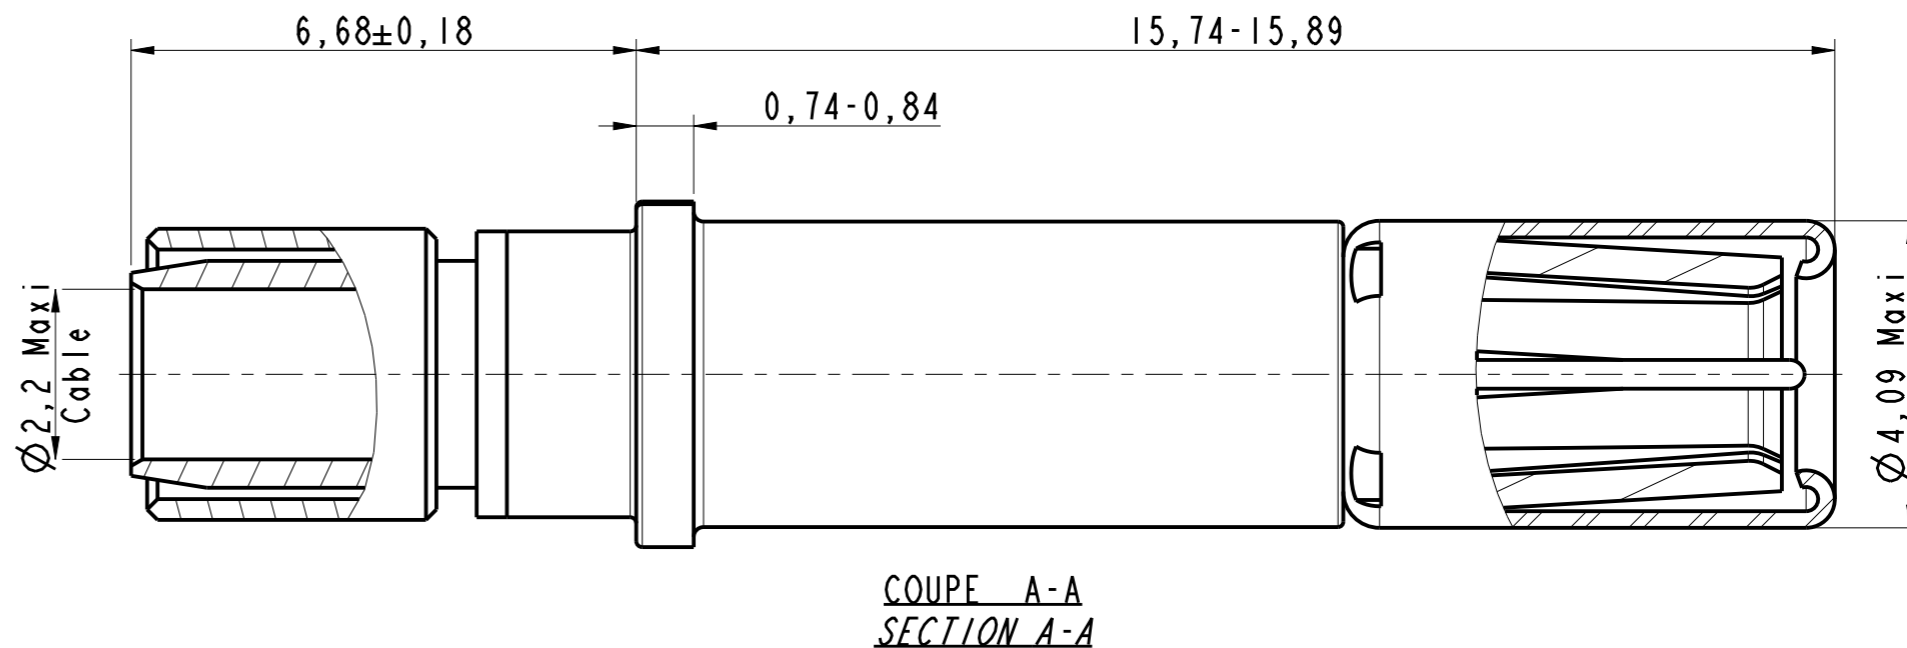

DANS LE BUT CONSTANT D'AMELIORER SES PRODUITS, Amphenol Socapex SE RESERVE LE DROIT D'EN MODIFIER TOUTE COTE OU CARACTERISTIQUE.
IMP 036 A

Note

- ① - S'accouple avec la broche coax 603360
Mates with pin coax 603360
- ② - Pour cable EMTEQ TFLX 125-075-01 ; PIC V73263
For cable EMTEQ TFLX 125-075-01 ; PIC V73263
- ③ - Outil de sertissage:
 - Contact intérieur : M2252012-01
avec positionneur K1360 (3)
 - Contact extérieur: M2252015-01
avec positionneur Y215 (A)
- Crimping tool:
 - Inner contact: M2252012-01
with positionner K1360 (3)
 - Outer contact M2252015-01
with positionner Y215 (A)

Douille Coax T12 75ohms
Socket Coax S12 75ohms
Ref: 603361

MODIFICATIONS	D	MAJ 15/06/20	ECHELLE	Amphenol Socapex	DESSIN: M.PRUD'HOM 1e 16/02/16
			10		TECHNIQUE: L.LAGRANGE 1e 15/06/20
					D
				BP 29 - 74311 THYEZ CEDEX	172-PLC-012-00 1/1