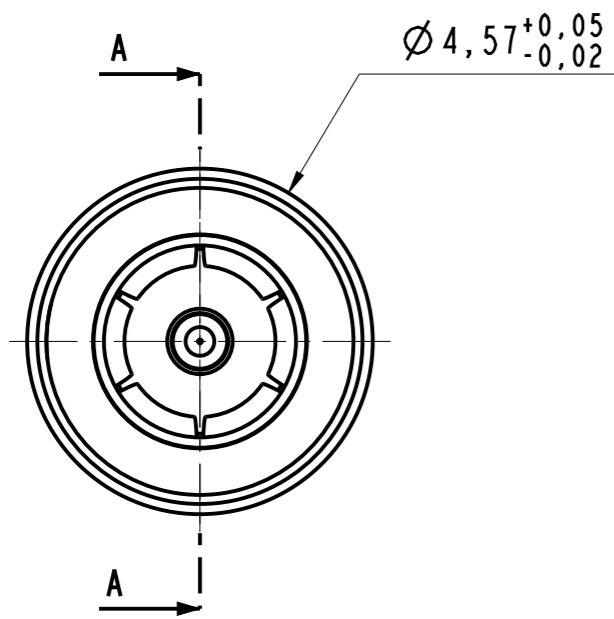

DANS LE BUT CONSTANT D'AMELIORER SES PRODUITS, Amphenol Socapex SE RESERVE LE DROIT D'EN MODIFIER TOUTE COTE OU CARACTERISTIQUE.
IMP 036 A

603052
Socket Coax 75 ohms Size 12

NOTE :

- ①- Mate with pin coax 603039 and 603060
- ②- For cable RG179
- ③- Crimping tools:
Outer contact GS200 (GS200-1 crimp tool + G2P330 single position head)
Inner contact M22520/2-01 with positioner KI360 (3)