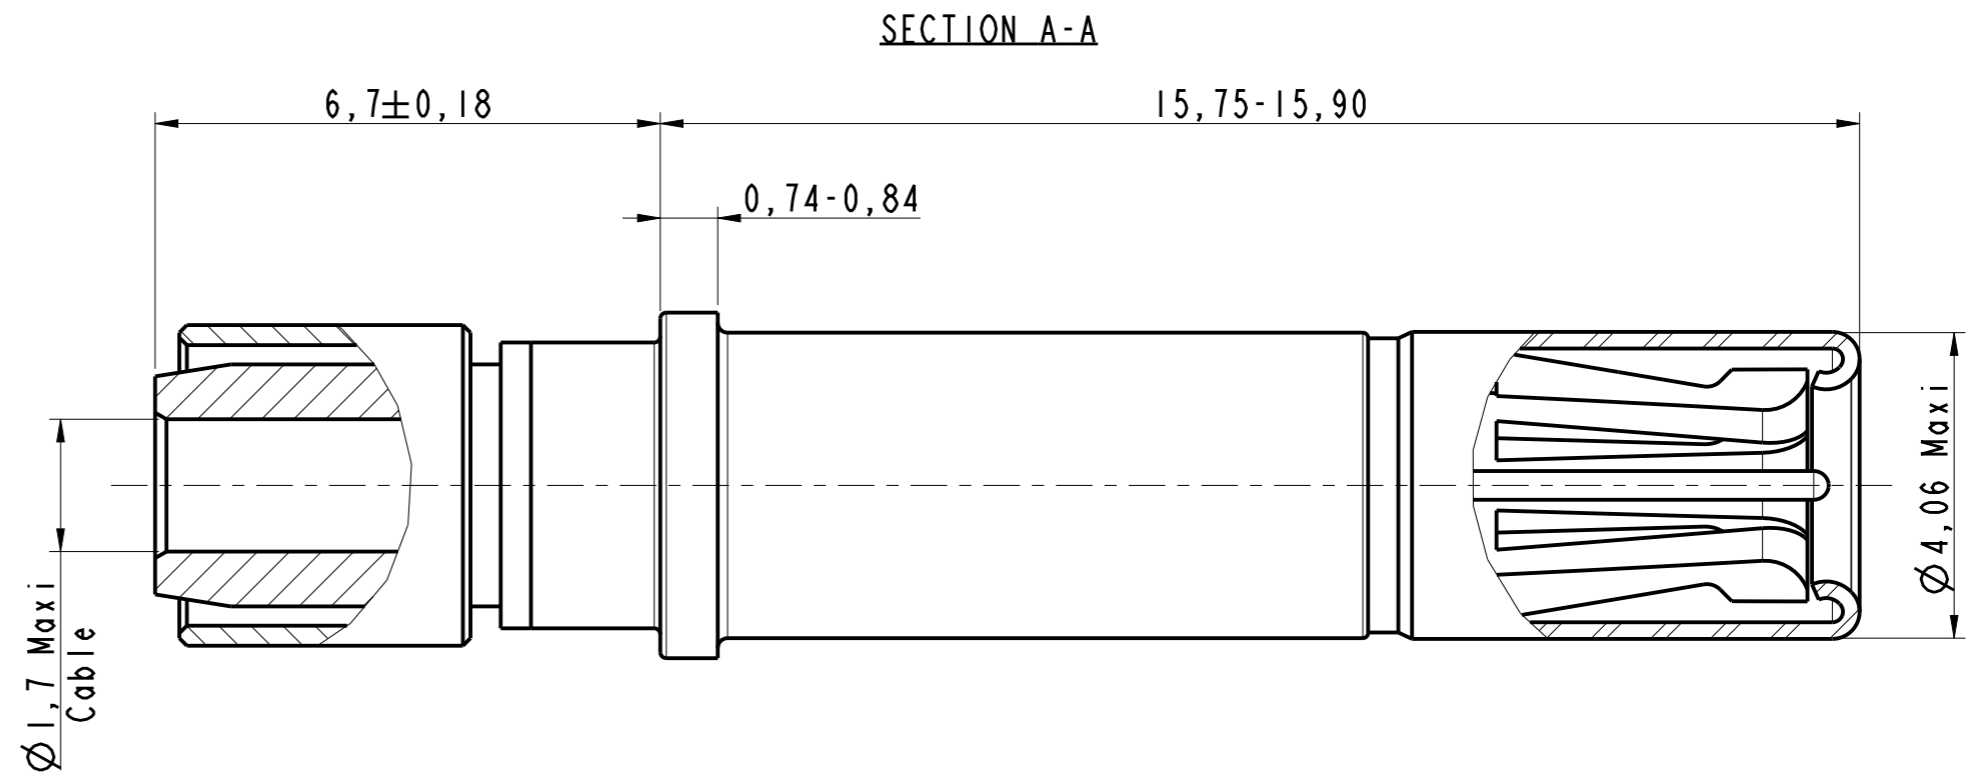

DANS LE BUT CONSTANT D'AMELIORER SES PRODUITS, Amphenol Socapex SE RESERVE LE DROIT D'EN MODIFIER TOUTE COTE OU CARACTERISTIQUE.
IMP 036 A

603052
Socket Coax 75 ohms Size 12

NOTE :

- ①- Mate with pin coax 603039 and 603060
- ②- For cable RG179
- ③- Crimping tools:
Outer contact GS200 (GS200-1 crimp tool + G2P330 single position head)
Inner contact M22520/2-01 with positioner KI360 (3)