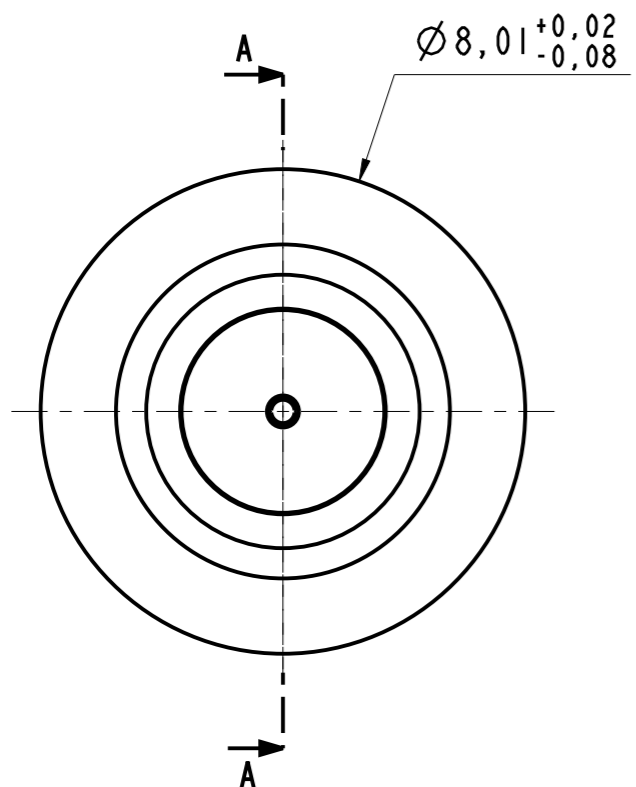

DANS LE BUT CONSTANT D'AMELIORER SES PRODUITS, Amphenol Socapex SE RESERVE LE DROIT D'EN MODIFIER TOUTE COTE OU CARACTERISTIQUE.
IMP 036 A

Cable compatible <i>Compatible cable</i>	PIC V75268, V76261, V73263 EMTEQ TFLX 125-075-01
---	---

- NOTE :**
- Contact compatible : 600836 - 600841
Compatible contact
 - Sertissage contact central :
Crimping center contact :
M22520/2-01 + M22520/2-31
 - Sertissage contact extérieur :
Crimping outer contact :
M22520/5-01 avec Y219

600830
Coax Male T8 75 ohms
(Pin Coax Size 8 75 ohms)

MODIFICATIONS	C	MAJ 04/12/13	ECHELLE	Amphenol Socapex BP 29 - 74311 THYEZ CEDEX	DESSIN: Eric MONET 1e 05/12/12
			8		TECHNIQUE: L.LAGRANGE 1e 04/12/13
					C
					173-PLC-1133-00 1/1