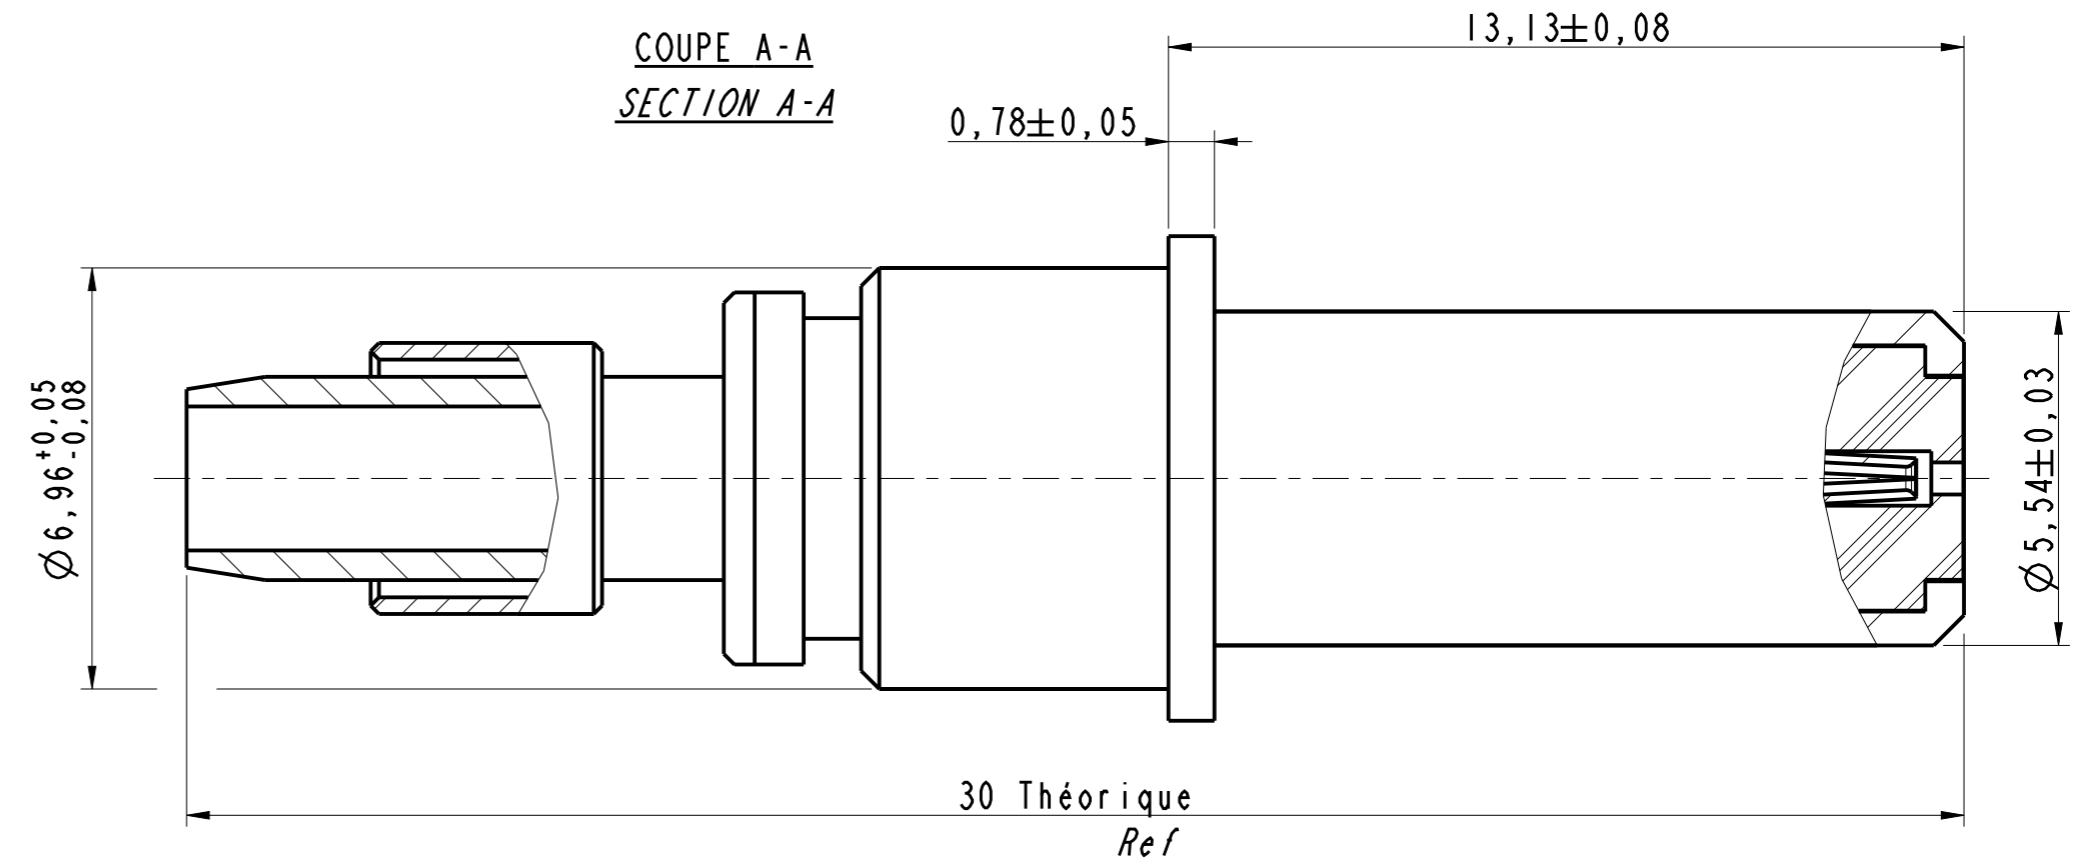

DANS LE BUT CONSTANT D'AMELIORER SES PRODUITS, Amphenol Socapex SE RESERVE LE DROIT D'EN MODIFIER TOUTE COTE OU CARACTERISTIQUE.
IMP 036 A