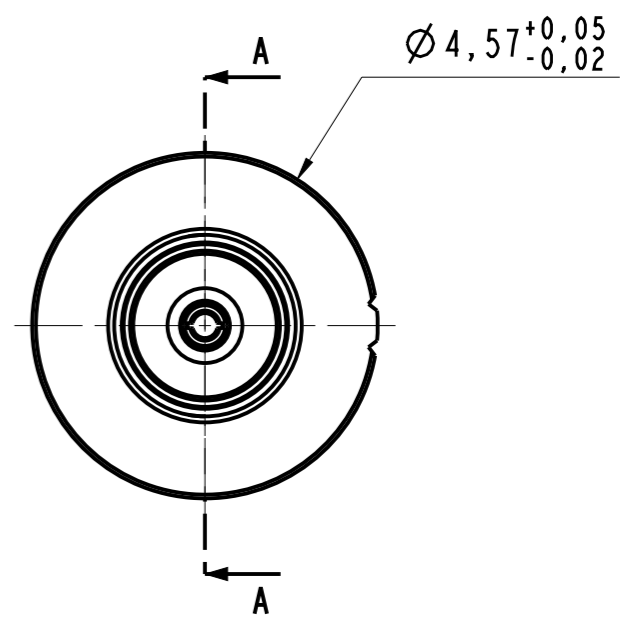

DANS LE BUT CONSTANT D'AMELIORER SES PRODUITS, Amphenol Socapex SE RESERVE LE DROIT D'EN MODIFIER TOUTE COTE OU CARACTERISTIQUE.
IMP 036 A

Note:

- ① - S'accouple avec la douille coax 603361
Mates with socket coax 603361
- ② - Pour cable EMTEQ TFLX 125-075-01 ; PIC V76263
For cable EMTEQ TFLX 125-075-01; PIC V76263
- ③ - Outil de sertissage:
 - Contact intérieur: M22520/2-01
avec positionneur K1360 (3)
 - Contact extérieur : M22520/5-01
avec positionneur Y138 (B)
 - *Crimping tool:*
 - *Inner contact : M22520/2-01
with positionner K1360 (3)*
 - *Outer contact: M22520/5-01
avec positionner Y138 (B)*

Broche Coax T12 75ohms
Pin Coax S12 75ohms
Ref: 603360

| | | | | | |
|---------------|---|--------------|---------|---|-----------------------------------|
| MODIFICATIONS | C | MAJ 20/03/19 | ECHELLE | Amphenol Socapex BP 29 - 74311 THYEZ CEDEX | DESSIN: M.PRUD'HOM 1e 16/02/16 |
| | | | 10 | | TECHNIQUE: L.LAGRANGE 1e 20/03/19 |
| | | | ⊕ ⊖ | | C |