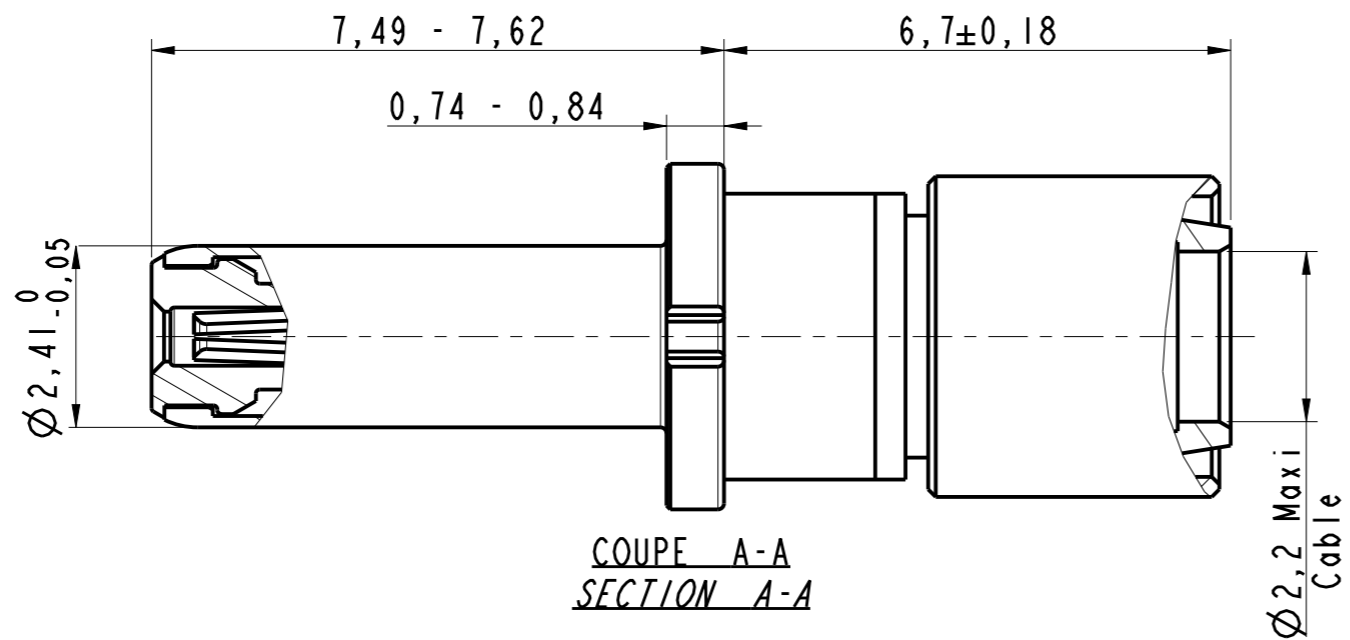

DANS LE BUT CONSTANT D'AMELIORER SES PRODUITS, Amphenol Socapex SE RESERVE LE DROIT D'EN MODIFIER TOUTE COTE OU CARACTERISTIQUE.
IMP 036 A

Note:

- ① - S'accouple avec la douille coax 603361
Mates with socket coax 603361
- ② - Pour cable EMTEQ TFLX 125-075-01 ; PIC V76263
For cable EMTEQ TFLX 125-075-01; PIC V76263
- ③ - Outil de sertissage:
 - Contact intérieur: M22520/2-01
avec positionneur K1360 (3)
 - Contact extérieur : M22520/5-01
avec positionneur Y138 (B)
 - *Crimping tool:*
 - *Inner contact : M22520/2-01
with positionner K1360 (3)*
 - *Outer contact: M22520/5-01
avec positionner Y138 (B)*

Broche Coax T12 75ohms
Pin Coax S12 75ohms
Ref: 603360

| | | | | | |
|---------------|---|--------------|---------|---|-----------------------------------|
| MODIFICATIONS | C | MAJ 20/03/19 | ECHELLE | Amphenol Socapex BP 29 - 74311 THYEZ CEDEX | DESSIN: M.PRUD'HOM 1e 16/02/16 |
| | | | 10 | | TECHNIQUE: L.LAGRANGE 1e 20/03/19 |
| | | | ⊕ ⊖ | | C |