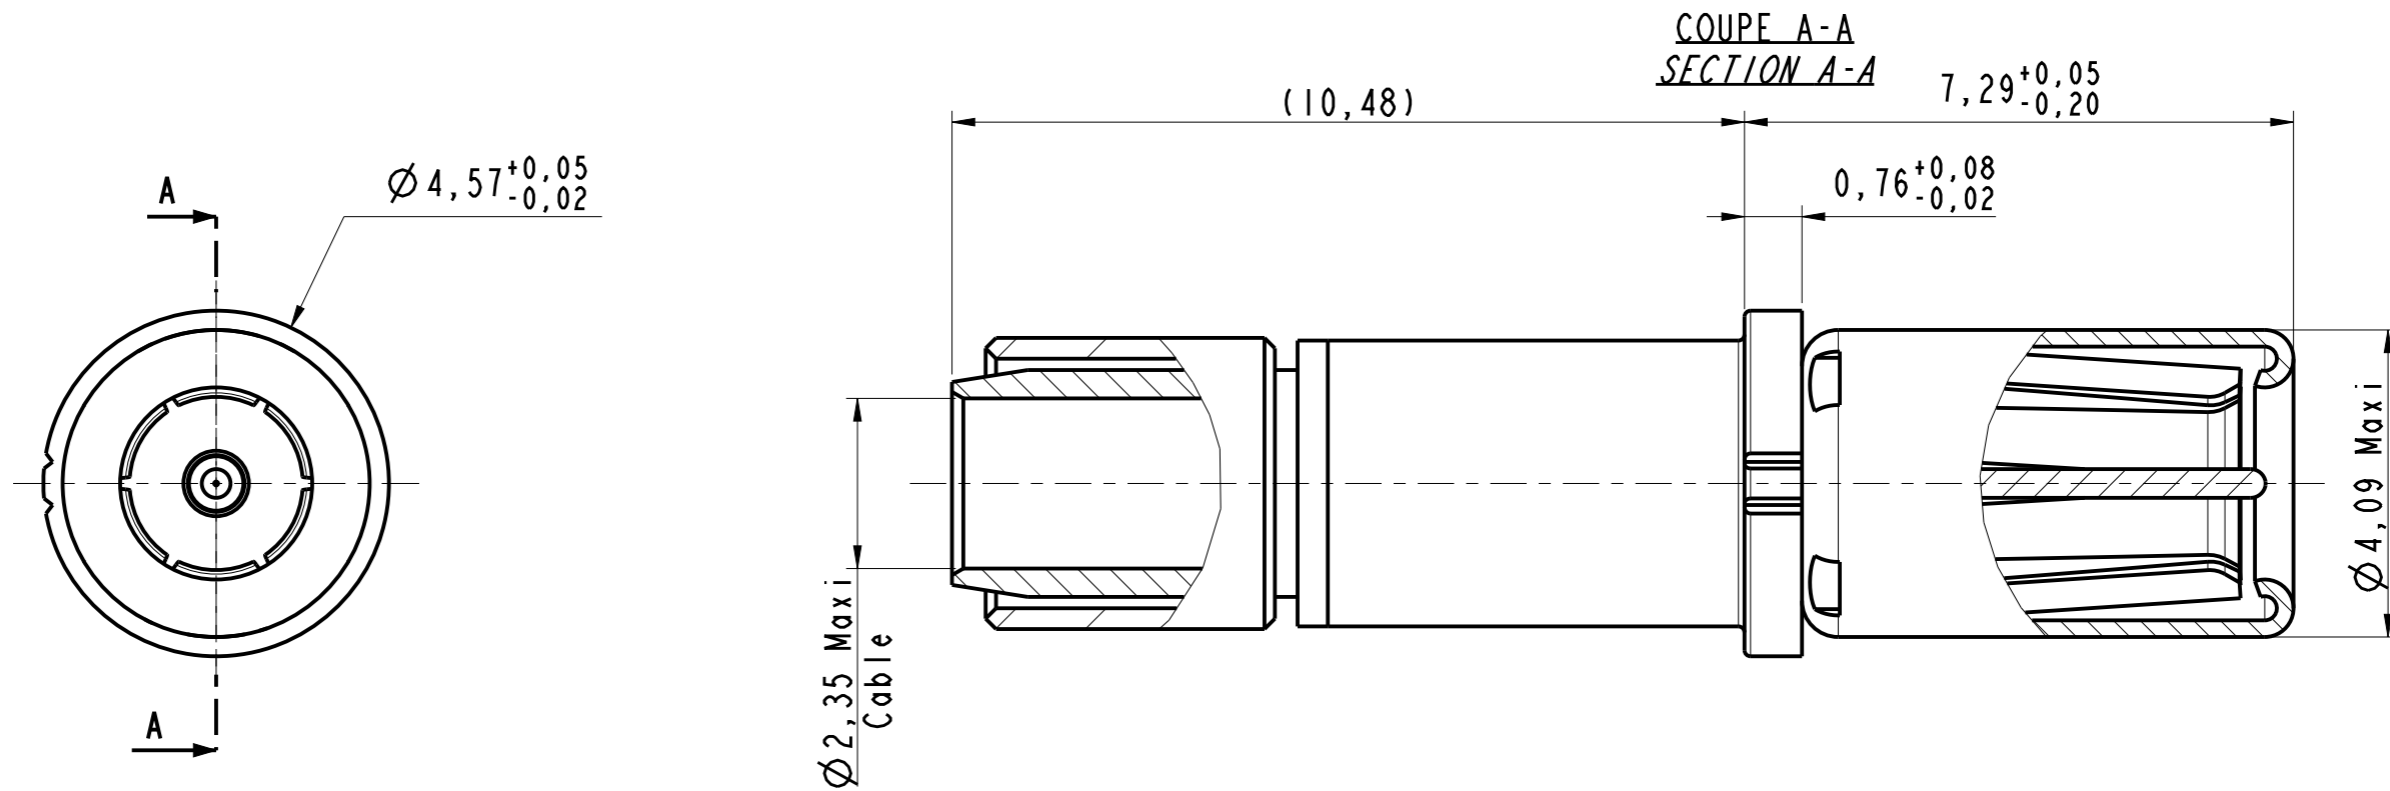

DANS LE BUT CONSTANT D'AMELIORER SES PRODUITS, Amphenol Socapex SE RESERVE LE DROIT D'EN MODIFIER TOUTE COTE OU CARACTERISTIQUE.  
IMP 036 A

**NOTE :**

- ①- S'accouple avec coax 603198, 603039 et 603360  
*Mate only with coax 603198, 603039 and 603360*
- ②- Cable compatible EMTEQ TFLX125-075-01; PIC V76263  
*Compatible cable EMTEQ TFLX125-075-01; PIC V76263*
- ③- Outils de sertissage
  - Contact extérieur: M22520/5-01  
avec positionneur Y215 (A)
  - Contact intérieur M22520/2-01  
avec positionneur K1360 (3)
  - Crimping tools:
    - Outer contact M22520/5-01  
with die Y215 (A)
    - Inner contact M22520/2-01  
with positioner K1360 (3)